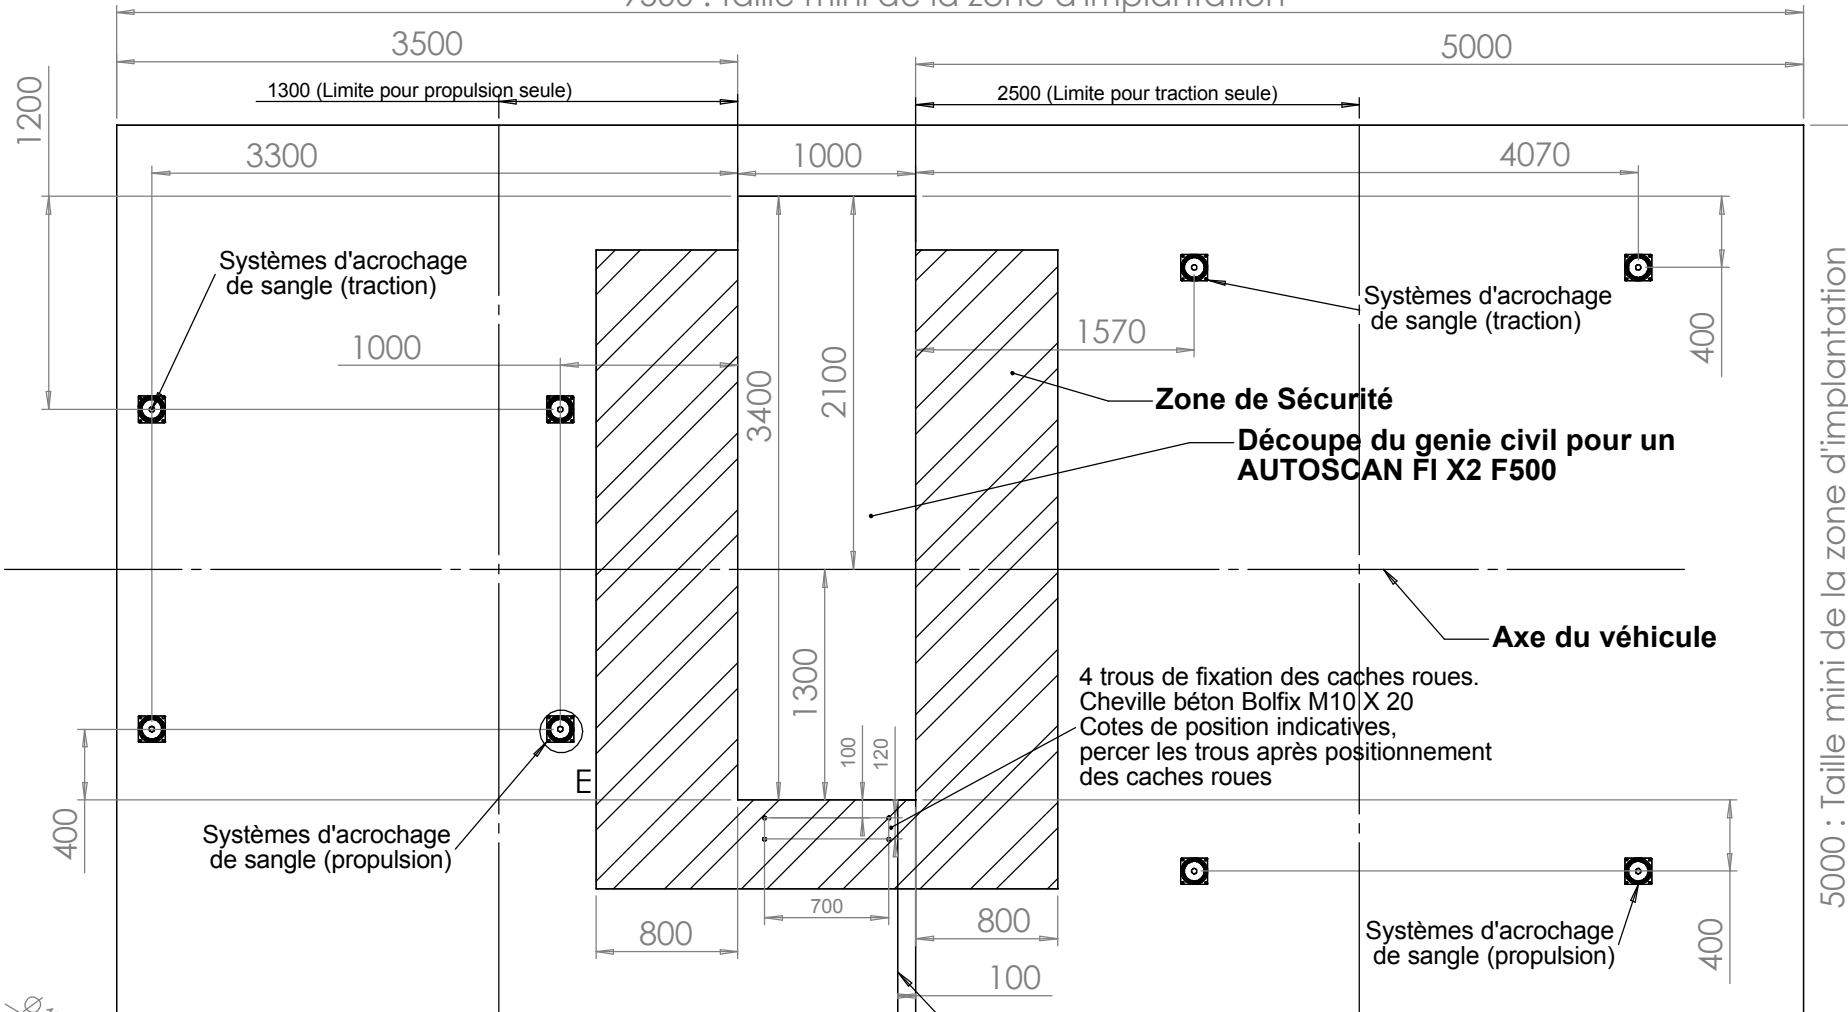

Sens de la voiture

9500 : taille mini de la zone d'implantation

Détail des systèmes d'acrochage de sangle

Découpe 100x100 (dimension indicative) pour arrivée des énergies (air comprimé 8 bar ,électricité 220V16A)

ROTRONICS
Z.I. des Dragiez
39, Impasse de l'Etang
74800 La Roche Sur Foron
Tel: 04.50.03.08.59 Fax: 04.50.03.05.97

Génie civil, AUTOSCAN FI X2 F500, vue de dessus

Ref: AUTOSCAN FI X2 F500 06 05

AUTOSCAN FI X2 F500

YR 28/06/05

Echelle: 1:40

ROTRONICS
Z.I. des Dragiez
39, Impasse de l'Etang
74800 La Roche Sur Foron
Tel: 04.50.03.08.59 Fax: 04.50.03.05.97

Génie civil, AUTOSCAN FI X2 F500 Vues en coupe et 3D

Ref: AUTOSCAN FI X2 F500 06 05