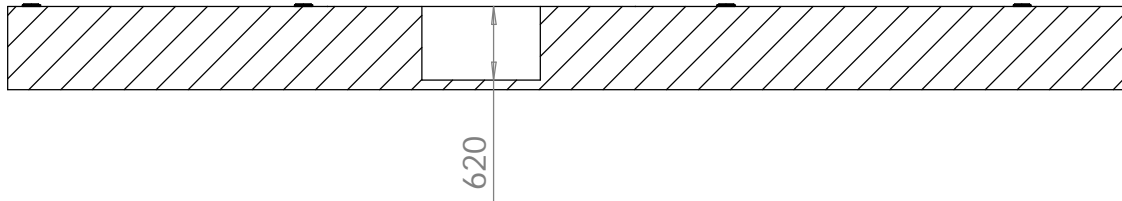

ROTRONICS
Z.I. des Dragiez
39, Impasse de l'Etang
74800 La Roche Sur Foron
Tel: 04.50.03.08.59 Fax: 04.50.03.05.97

Génie civil, AUTOSCAN FI X2 F500 Vues en coupe et 3D

Ref: AUTOSCAN FI X2 F500 06 05

AUTOSCAN X2 FI F500

YR 28/06/05

Echelle: 1:60