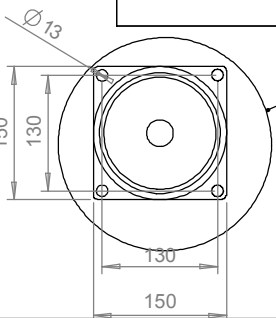

Sens de la voiture

9500 : taille mini de la zone d'implantation

Détail des systèmes d'acrochage de sangle

Découpe 100x100 (dimension indicative) pour arrivée des énergies (air comprimé 8 bar ,électricité 220V16A)