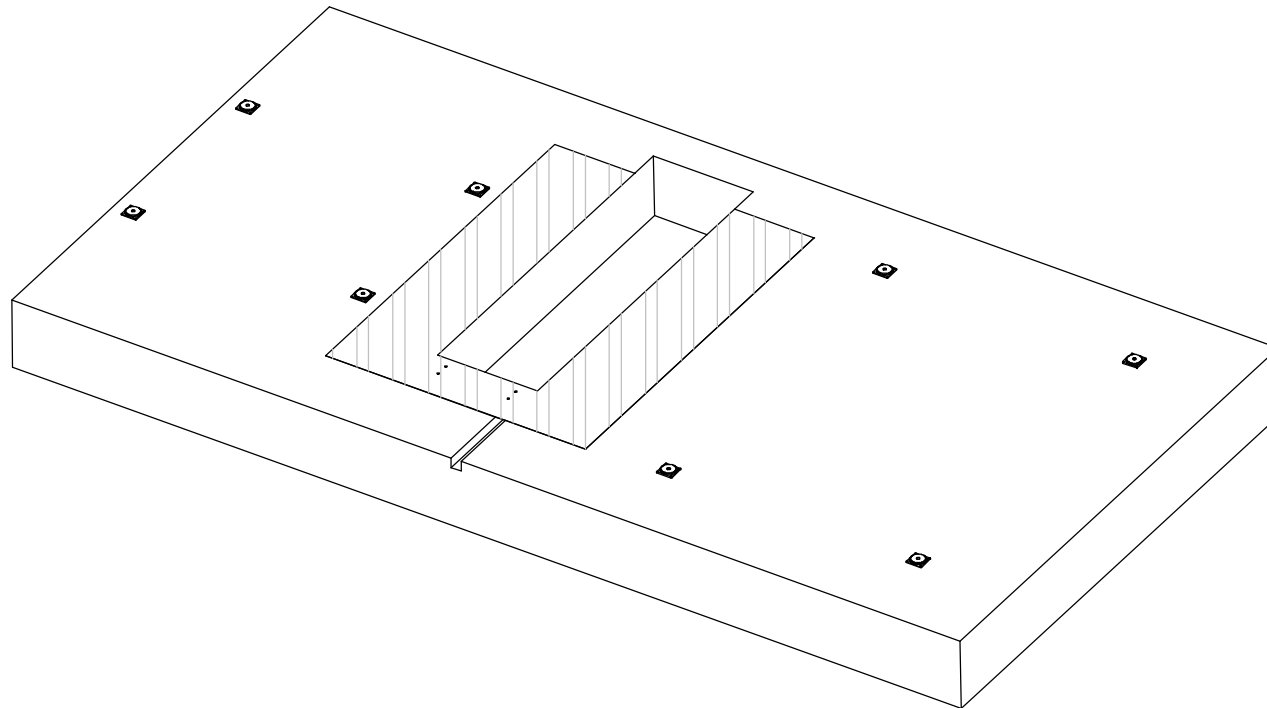

ROTRONICS
Z.I. des Dragiez
39, Impasse de l'Etang
74800 La Roche Sur Foron
Tel: 04.50.03.08.59 Fax: 04.50.03.05.97

Génie civil, AUTOSCAN FI X2 F500 Vues en coupe et 3D

Ref: AUTOSCAN FI X2 F500 06 05

AUTOSCAN X2 FI F500

YR 28/06/05

Echelle: 1:60