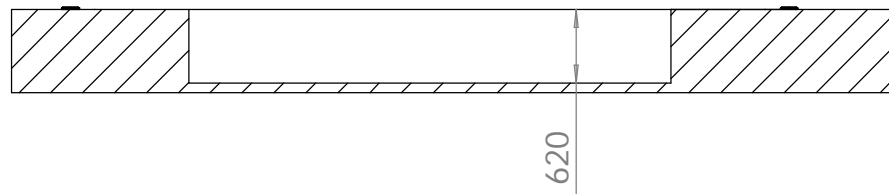

ROTRONICS
Z.I. des Dragiez
39, Impasse de l'Etang
74800 La Roche Sur Foron
Tel: 04.50.03.08.59 Fax: 04.50.03.05.97

Génie civil, AUTOSCAN FI X4 F250 Vues en coupe et 3D

Ref: AUTOSCAN FI X4 F250 06 05

AUTOSCAN X4 FI F250

YR 28/06/05

Echelle: 1:60