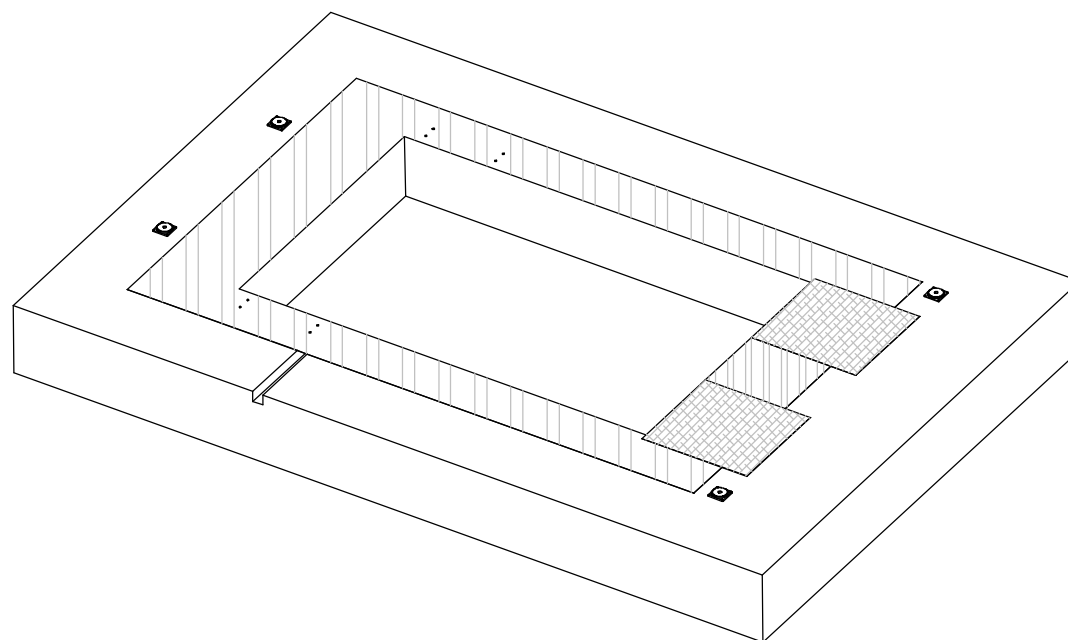

ROTRONICS
Z.I. des Dragiez
39, Impasse de l'Etang
74800 La Roche Sur Foron
Tel: 04.50.03.08.59 Fax: 04.50.03.05.97

Génie civil, AUTOSCAN FI X4 F250 Vues en coupe et 3D

Ref: AUTOSCAN FI X4 F250 06 05

AUTOSCAN X4 FI F250

YR 28/06/05

Echelle: 1:60