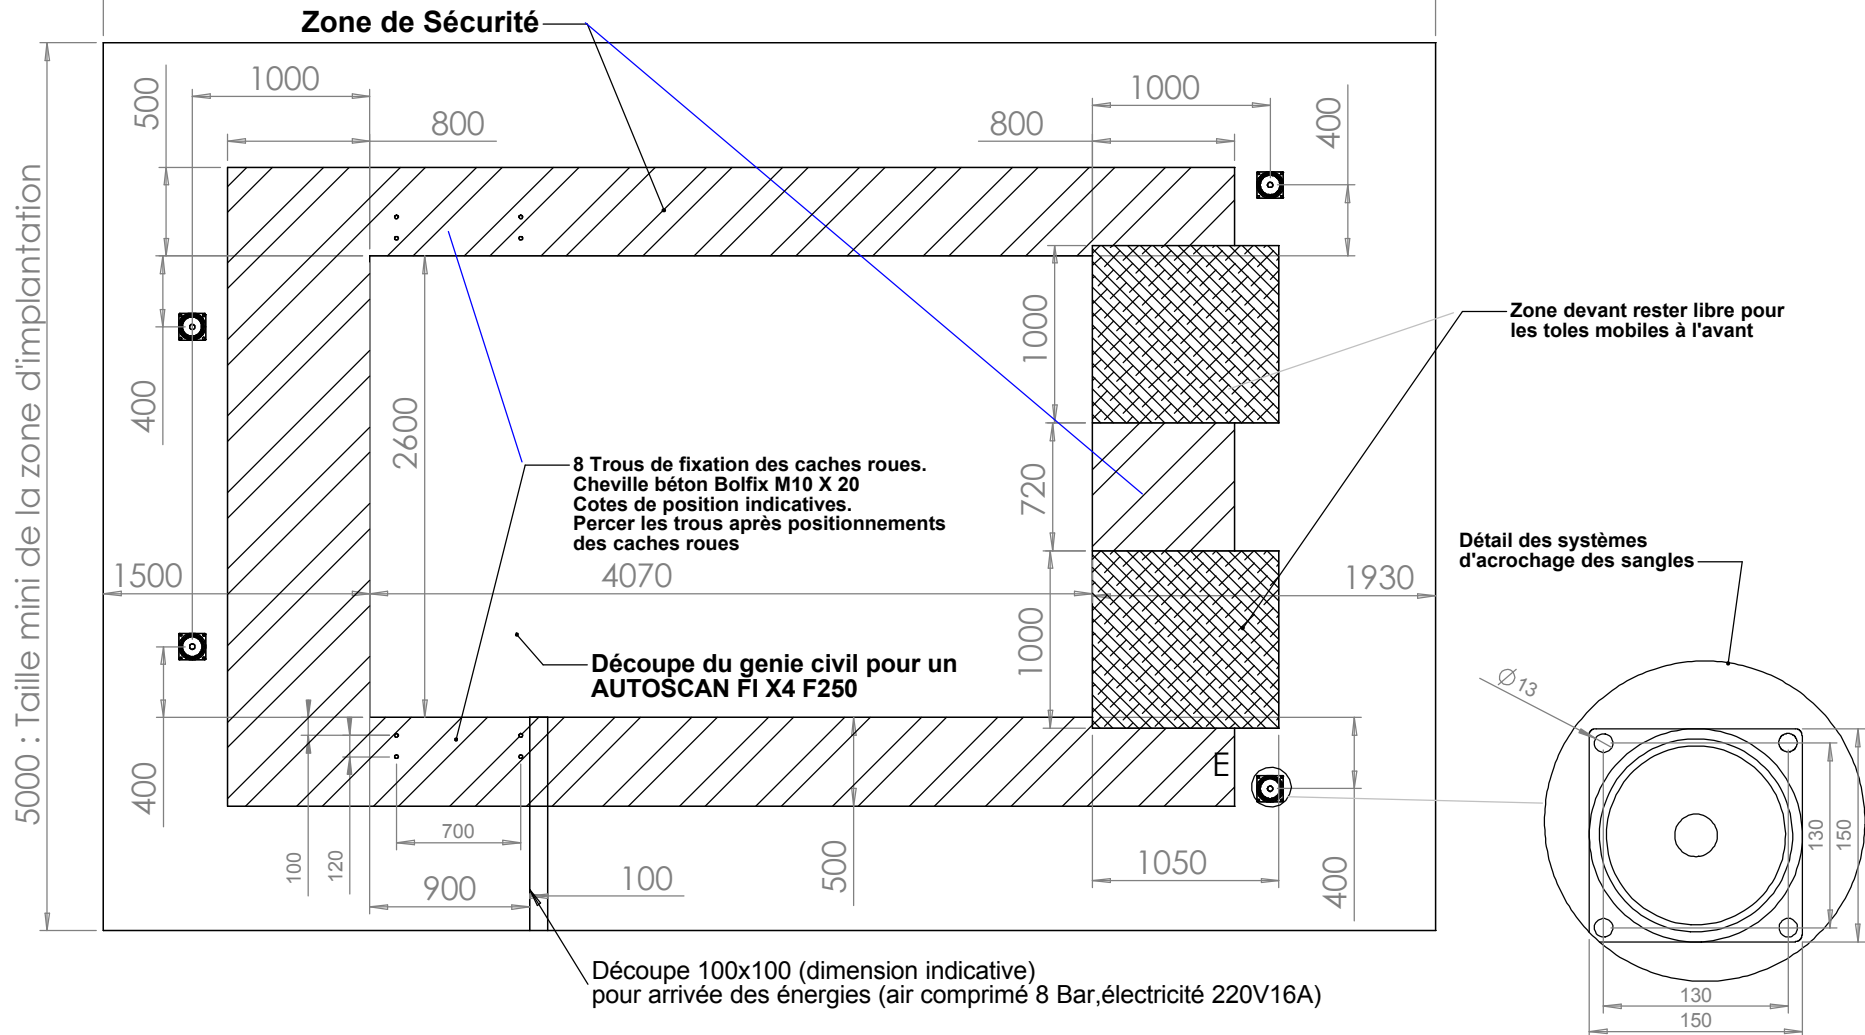

Sens de la voiture

7500 : Taille mini de la zone d'implantation

ROTRONICS
Z.I. des Dragiez
39, Impasse de l'Etang
74800 La Roche Sur Foron
Tel: 04.50.03.08.59 Fax: 04.50.03.05.97

Génie civil, AUTOSCAN FI X4 F250, vue de dessus

Ref: AUTOSCAN FI X4 F250 06 05

AUTOSCAN FI X4 F250

YR 28/06/05

Echelle: 1:40

ROTRONICS
Z.I. des Dragiez
39, Impasse de l'Etang
74800 La Roche Sur Foron
Tel: 04.50.03.08.59 Fax: 04.50.03.05.97

Génie civil, AUTOSCAN FI X4 F250 Vues en coupe et 3D

Ref: AUTOSCAN FI X4 F250 06 05

AUTOSCAN X4 FI F250

YR 28/06/05

Echelle: 1:60