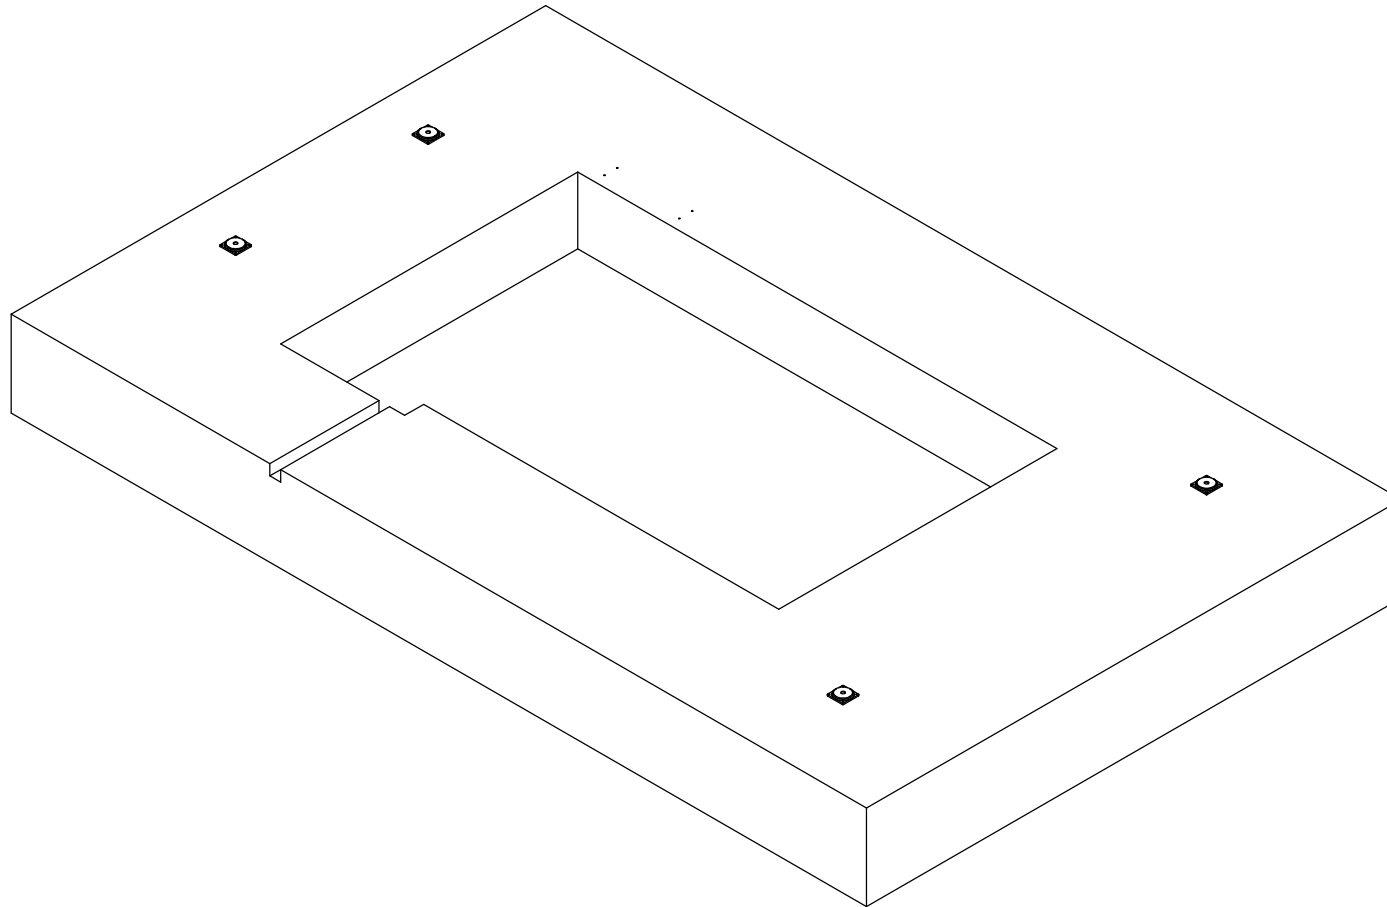

Réf: AUTOSCAN_FI_X4_MI_EL_PL_06_11

AUTOSCAN FI 2

Plan génie civil MI EL

Echelle: 1:45

Vue en coupe

ROTRONICS
Z.I. des Dragiez
39, Impasse de l'Etang
74800 La Roche Sur Foron
Tel: 04.50.03.08.59 Fax: 04.50.03.05.97