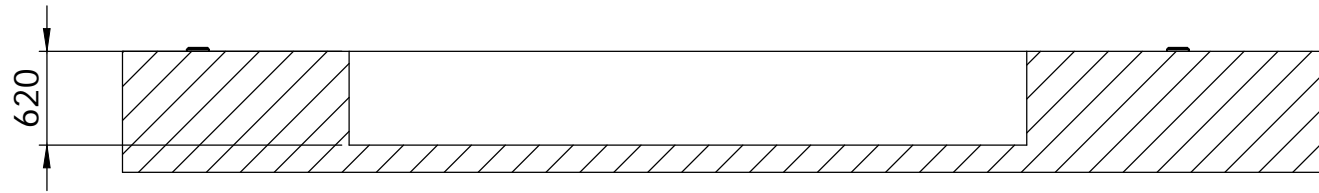

Vue en coupe