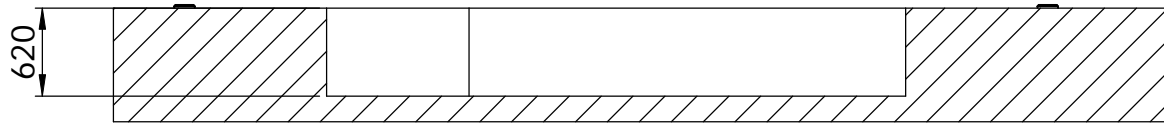

Vue en coupe