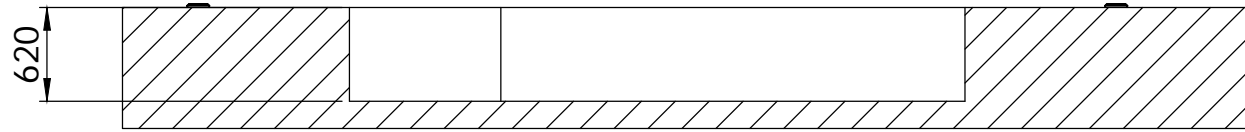

ROTRONICS
Z.I. des Dragiez
39, Impasse de l'Etang
74800 La Roche Sur Foron
Tel: 04.50.03.08.59 Fax: 04.50.03.05.97

FV 10/02/10
GF 06/08/10 Indice B: Mise à jour
FB 03/06/11 Indice C : Modification cotes 8000 et 1160

Réf: AUTOSCAN_FI_X4_ML_EL_PL_06_11

AUTOSCAN FI 2

Plan génie civil ML EL - vue 3D

Echelle: 1:50