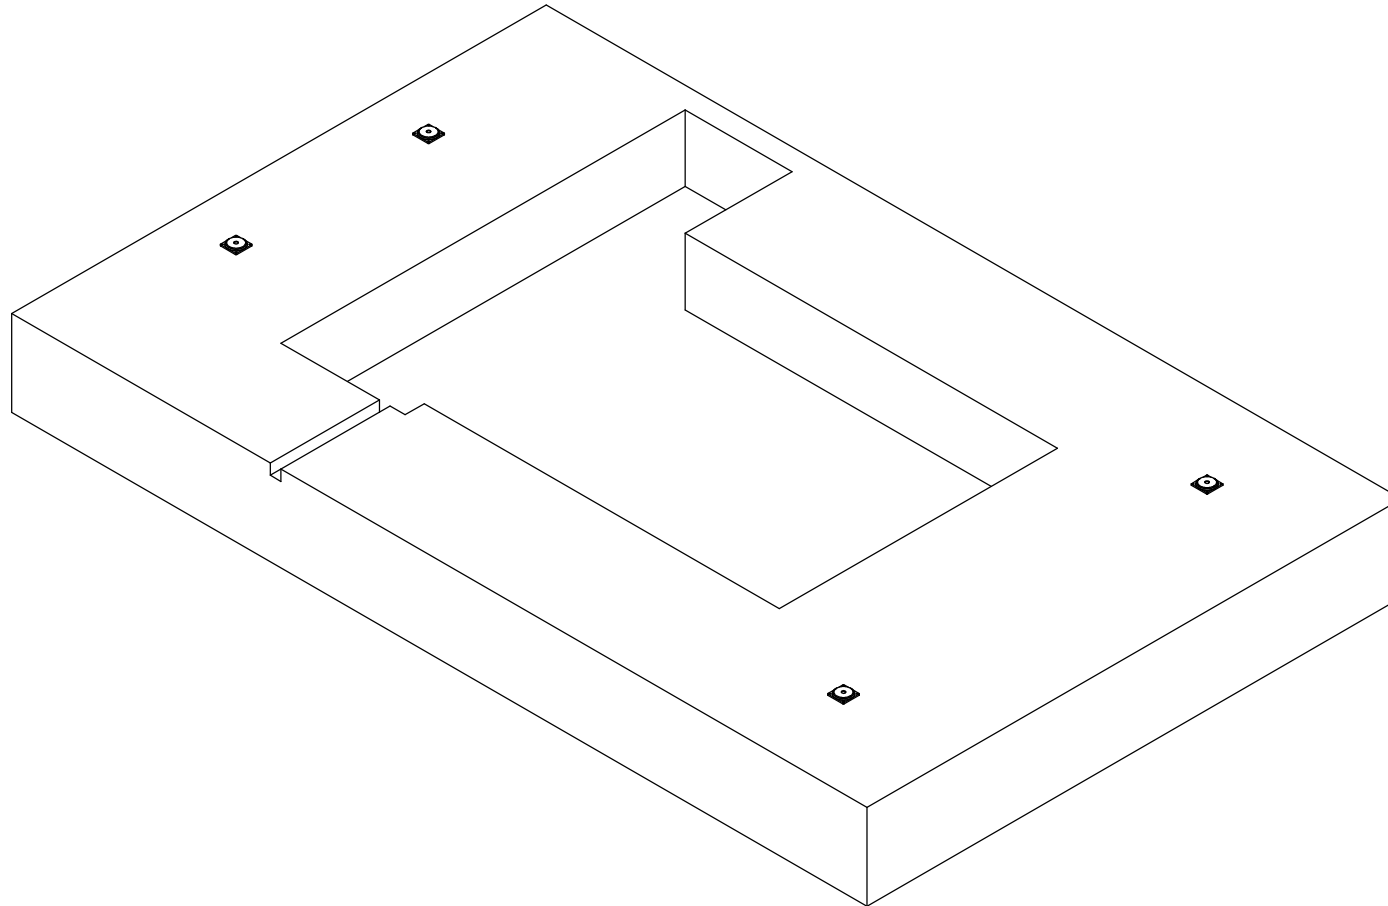

Réf: AUTOSCAN_FI_X4_ML_EL_PL_06_11 **AUTOSCAN FI 2**

Plan génie civil ML EL Echelle: 1:45

Vue en coupe

ROTRONICS
Z.I. des Dragiez
39, Impasse de l'Etang
74800 La Roche Sur Foron
Tel: 04.50.03.08.59 Fax: 04.50.03.05.97