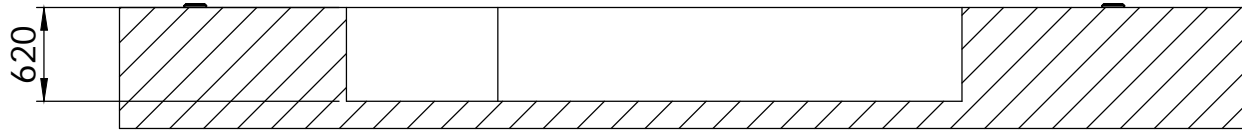

DETAIL A
SCALE 1 : 10

ROTRONICS Z.I. des Dragiez 39, Impasse de l'Etang 74800 La Roche Sur Foron Tel: +33(0)450.030.859 Fax: +33(0)450.030.597	CIVIL ENGINNERING Autoscan FI X4 PLUS, with lateral Machine, Top view	
	Réf: AUTOSCAN_FI_X4_ML_EL_UKPL_06_11	AUTOSCAN FI 2
<small>FV 10/02/10 GF 06/08/10 Indice B : Mise à jour FB 03/06/11 Indice C : Modification cotes 8000 et 1160</small>		Scale : 1:45