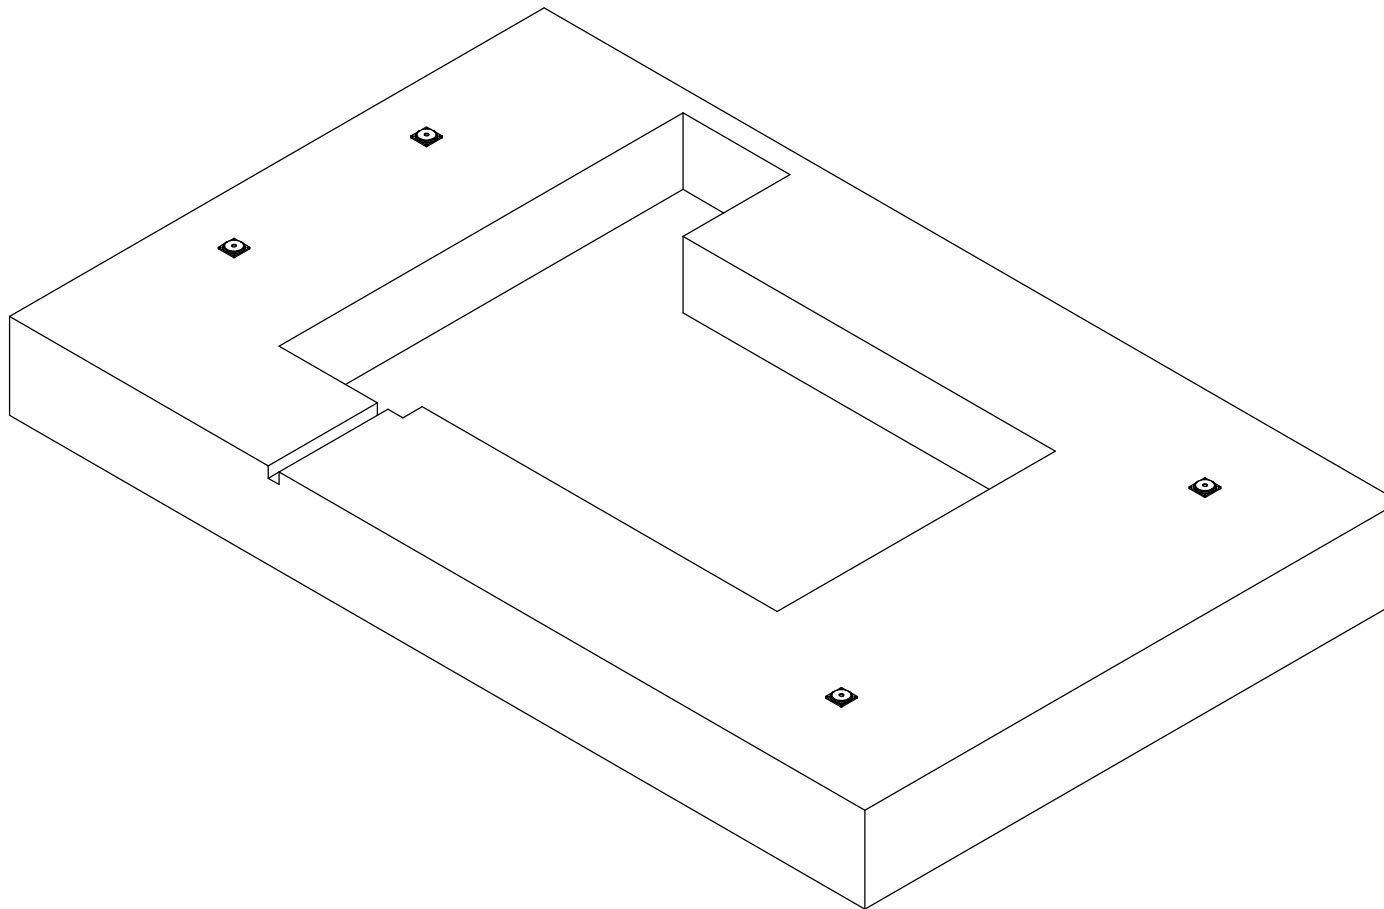

Section view

ROTRONICS
Z.I. des Dragiez
39, Impasse de l'Etang
74800 La Roche Sur Foron
Tel: +33(0)450.030.859 Fax: +33(0)450.030.597

CIVIL ENGINEERING Autocan FI X4 PLUS, with lateral Machine, 3D view

Réf: AUTOSCAN_FI_X4_ML_EL_UKPL_06_11

AUTOSCAN FI 2

FV 10/02/10
GF 06/08/10 Indice B: Mise à jour
FB 03/06/11 Indice C : Modification cotes 8000 et 1160

Scale : 1:50